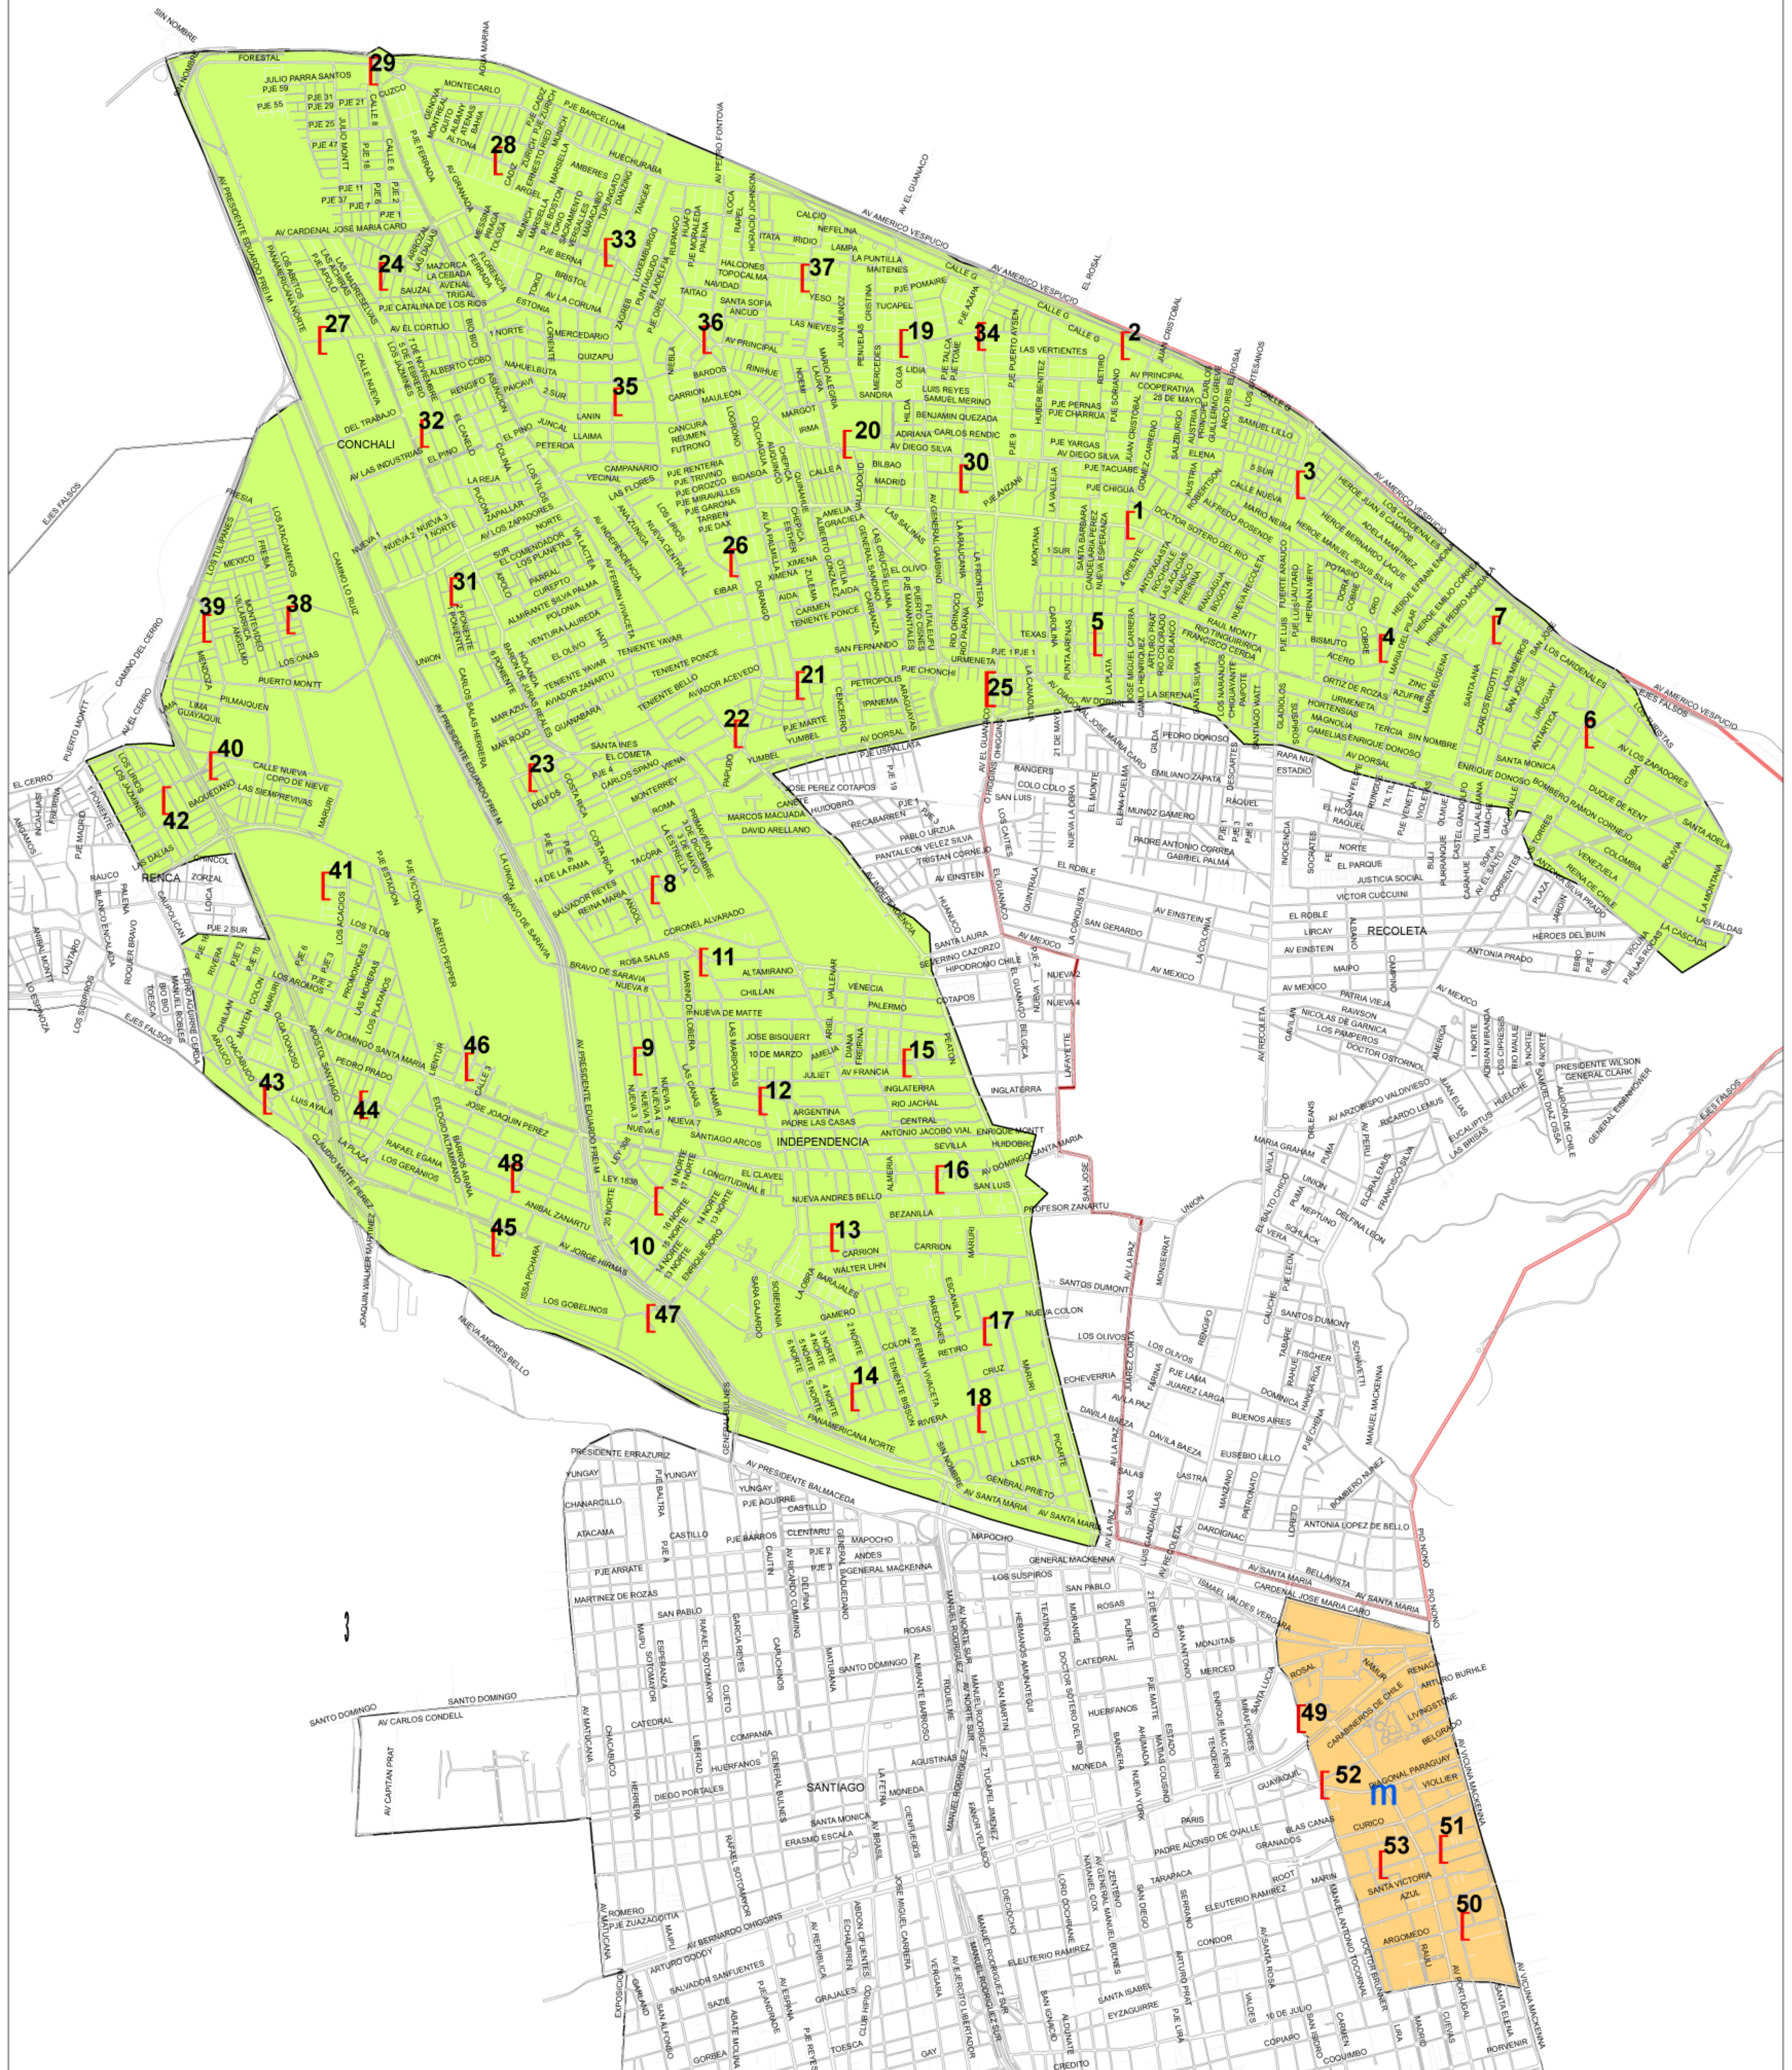

UBICACION DE ESTANQUES DE ABASTECIMIENTO DE AP CORTE 6 MAYO

ESTANQUES

Hora de inicio: 08:00 Hrs.

N°	COMUNA	DIRECCIÓN	DESCRIPCIÓN
1	RECOLETA	AV. ZAPADORES 1099	SAPU ZAPADORES
2	RECOLETA	CALLE G FTE AL PJE ERCILLA	CANCHA DE PASTO CALLE G
3	RECOLETA	AV. RECOLETA ESQ. ADELA MARTINEZ	CANCHA DE SINTENTICO AV. RECOLETA
4	RECOLETA	AV. ZAPADORES ESQ. JOSE SANTOS OSSA	CANCHA STO. OSSA FTE SEDE
5	RECOLETA	FRANCISCO CERDA 1073	SEDE VECINAL RAUL MONTT
6	RECOLETA	AV LAS TORRES ESQ PARQUE RIESCO	PLAZOLETA LAS TORRES
7	RECOLETA	SANTA ANA 3420 ESQ. LOS CARDENALES	CANCHA SANTA ANA
8	INDEPENDENCIA	LAS ARAUCARIAS ESQ. REINA MARIA	SIN INFORMACIÓN
9	INDEPENDENCIA	CALLE NUEVA1 ESQ. CALLE NUEVA 2	SIN INFORMACIÓN
10	INDEPENDENCIA	ALCD. GERMAN DOMINGUEZ ESQ. AV. SALOMON SACK	CONJUNTO DE DEPTOS. SALOMON SACK N° 700
11	INDEPENDENCIA	LUIS GALDAMES ESQ LAS ENREDADERAS	AREA VERDE LAS ENREDADERAS N° 2586
12	INDEPENDENCIA	PADRE FAUSTINO GAZZIERO ESQ . ALFREDO GUILLERMO BRAVO	SIN INFORMACIÓN
13	INDEPENDENCIA	EL MOLINO ESQ CORACEROS	CIORACEROS N° 1870
14	INDEPENDENCIA	LOS ANGELES ESQ EL PINO	EL PINO N° 831-A
15	INDEPENDENCIA	LOS NIDOS FTE 1562	ESCUELA D-15
16	INDEPENDENCIA	DOMINGO SANTA MARIA FTE AL 1608	PLAZA CADIZ
17	INDEPENDENCIA	CORONEL AGUSTIN LOPEZ DE ALCAZAR 789	CONJUNTO DE DEPTOS.
18	INDEPENDENCIA	RIVERA 1998	FUNDACIÓN LAS ROSAS
19	CONCHALI	CAUQUENES 1285	BODEGA CAUQUENS
20	CONCHALI	AVENIDA DIEGO SILVA 1309	BALNEARIO MUNICIPAL
21	CONCHALI	AVENIDA PALMILLA 3673	DIRECCIÓN DE ASEO Y ORNATO
22	CONCHALI	AVENIDA INDEPENDENCIA 3409	EDIFICIO CONSITORILA
23	CONCHALI	MAR DE LA ANTILLAS 3586	CENTRO BORLANGE
24	CONCHALI	ALFALFAL 5730	INFOCENTRO
25	CONCHALI	AVENIDA EL GUANACO 3250	CONS. ALBERTO BACHELET
26	CONCHALI	AV. PEDRO FONTOVA 4107	CONS. LUCAS SIERRA
27	CONCHALI	EL CORTIJO 2895	CONS. SYMON OJEDA
28	CONCHALI	ALTONA 1835	CONS. JUANITA AGUIRRE
29	CONCHALI	AVENIDA INDEPENDENCIA 6208	5TA COMISARIA
30	CONCHALI	ARMANDO CARRERA 4041	SUB CAOMISARIA ENEAS GONEL
31	CONCHALI	DOS PONIENTE 4487	U. VECINAL 37
32	CONCHALI	QUILICURA 2275	7TA CIA DE BOMBEROS
33	CONCHALI	CARDENAL CARO 1593	4TA CIA DE BOMBEROS
34	CONCHALI	EL GUANACO 4488	5A CIA DE BOMBEROS
35	CONCHALI	TRONADOR 1695	ESCUELA UNESCO
36	CONCHALI	AVENIDA PEDRO FONTOVA 5298	ESCULA DAGOBERTO GODOY
37	CONCHALI	GRANITO 1249	ESCULEA D-120
38	RENCA	CUREPTO 2410	SEDE VECINAL
39	RENCA	LAS MARGARITAS 2466	CONSULTORIO GUAMACHUCO
40	RENCA	LAS MARGARITAS 3875	SEDE VECINAL
41	RENCA	OSCAR BONILLA N° 3557	SEDE SOCIAL POB. O. BONILLA
42	RENCA	LOS CLARINES N°2050	SEDE SOCIAL HUAMACHUCO